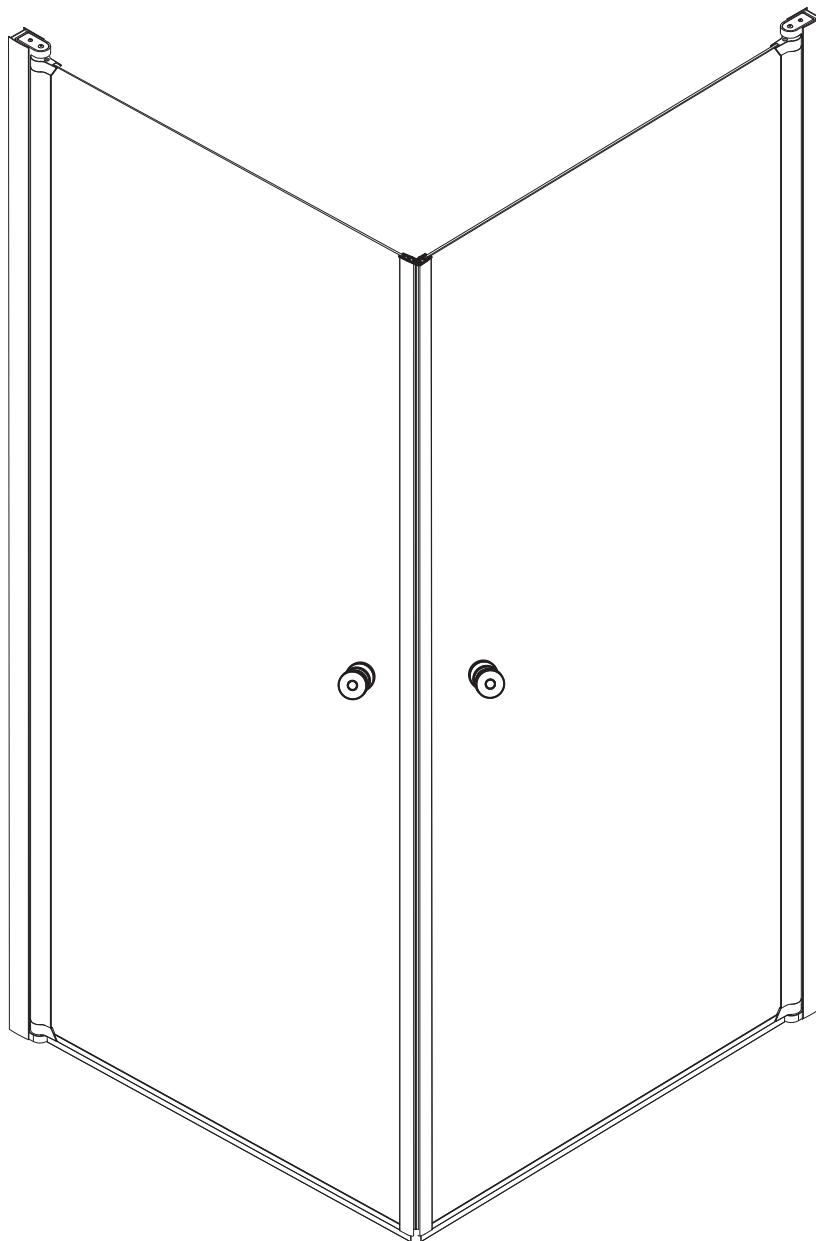

Solo Duschhörna 78 cm

Monteringsanvisning

Hantering av glasprodukter ska alltid ske med omsorg och försiktighet.